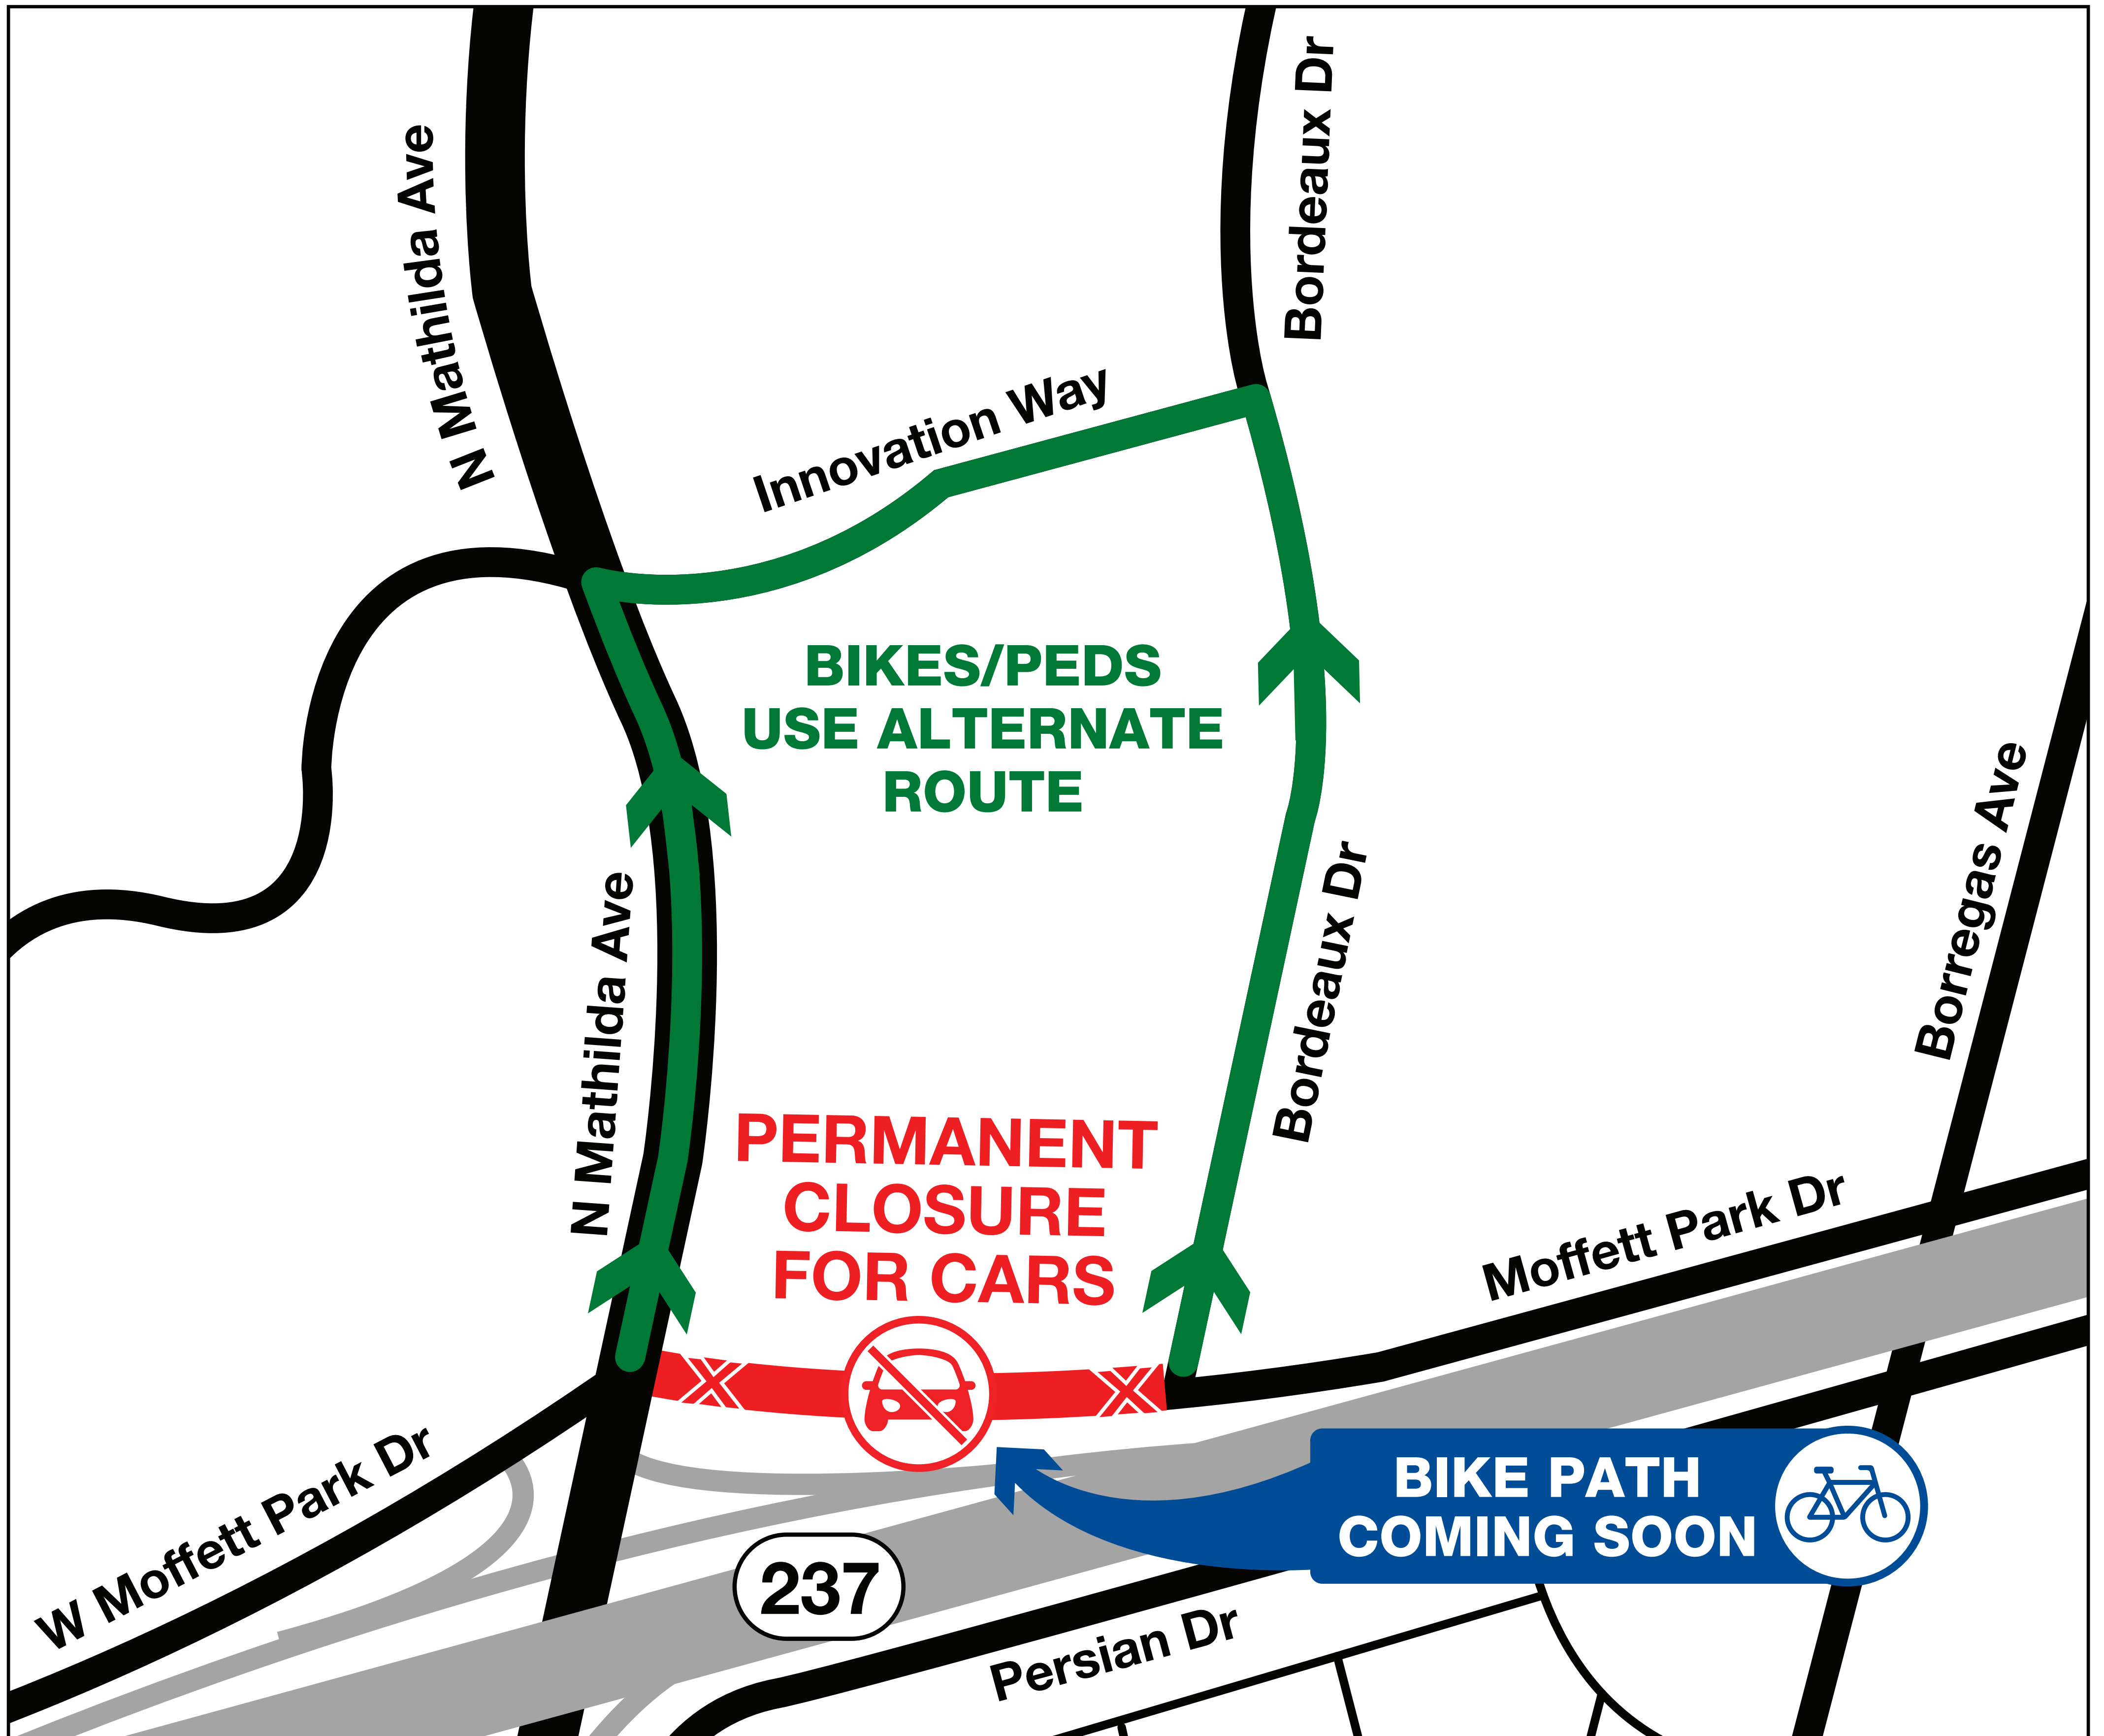

ROAD CLOSURE at Moffett Park Dr

¿Puede leer este documento?

Si no, podemos ayudarle a leerlo. Si desea recibir asistencia, llame al Departamento de Relaciones con la Comunidad de VTA al (408) 321-2300.

이 문서를 읽을 수 있습니까?