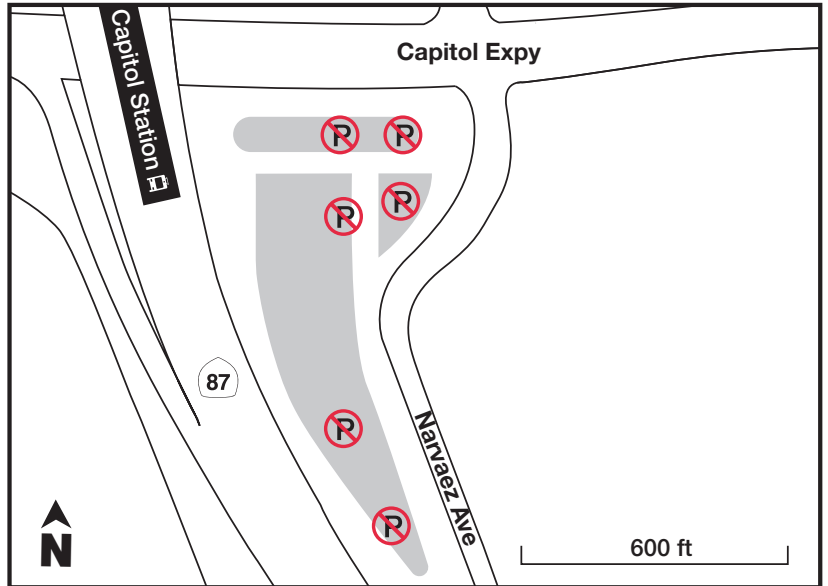

# Restricted Parking

## November 23 (8 a.m. - 2 p.m.)

Weather and conditions permitting, soil testing activities will take place in portions of the Capitol Station Park & Ride lot.

The testing is within the areas shown and may temporarily impact access to or from parking spaces in the immediate vicinity of a testing area. Please do not park in the areas shown and blocked off by the contractor.

Nếu thời tiết và điều kiện cho phép, các hoạt động kiểm tra đất sẽ diễn ra tại các phần của bãi Đậu Xe & Đi Xe Công Cộng (Park & Ride) của Ga Capitol.

Việc kiểm tra nằm trong các khu vực được hiển thị và có thể tạm thời ảnh hưởng đến việc đến hoặc đi từ các chỗ đậu xe trong vùng lân cận của khu vực kiểm tra. Vui lòng không đậu xe trong các khu vực được hiển thị và chặn lại bởi nhà thầu.